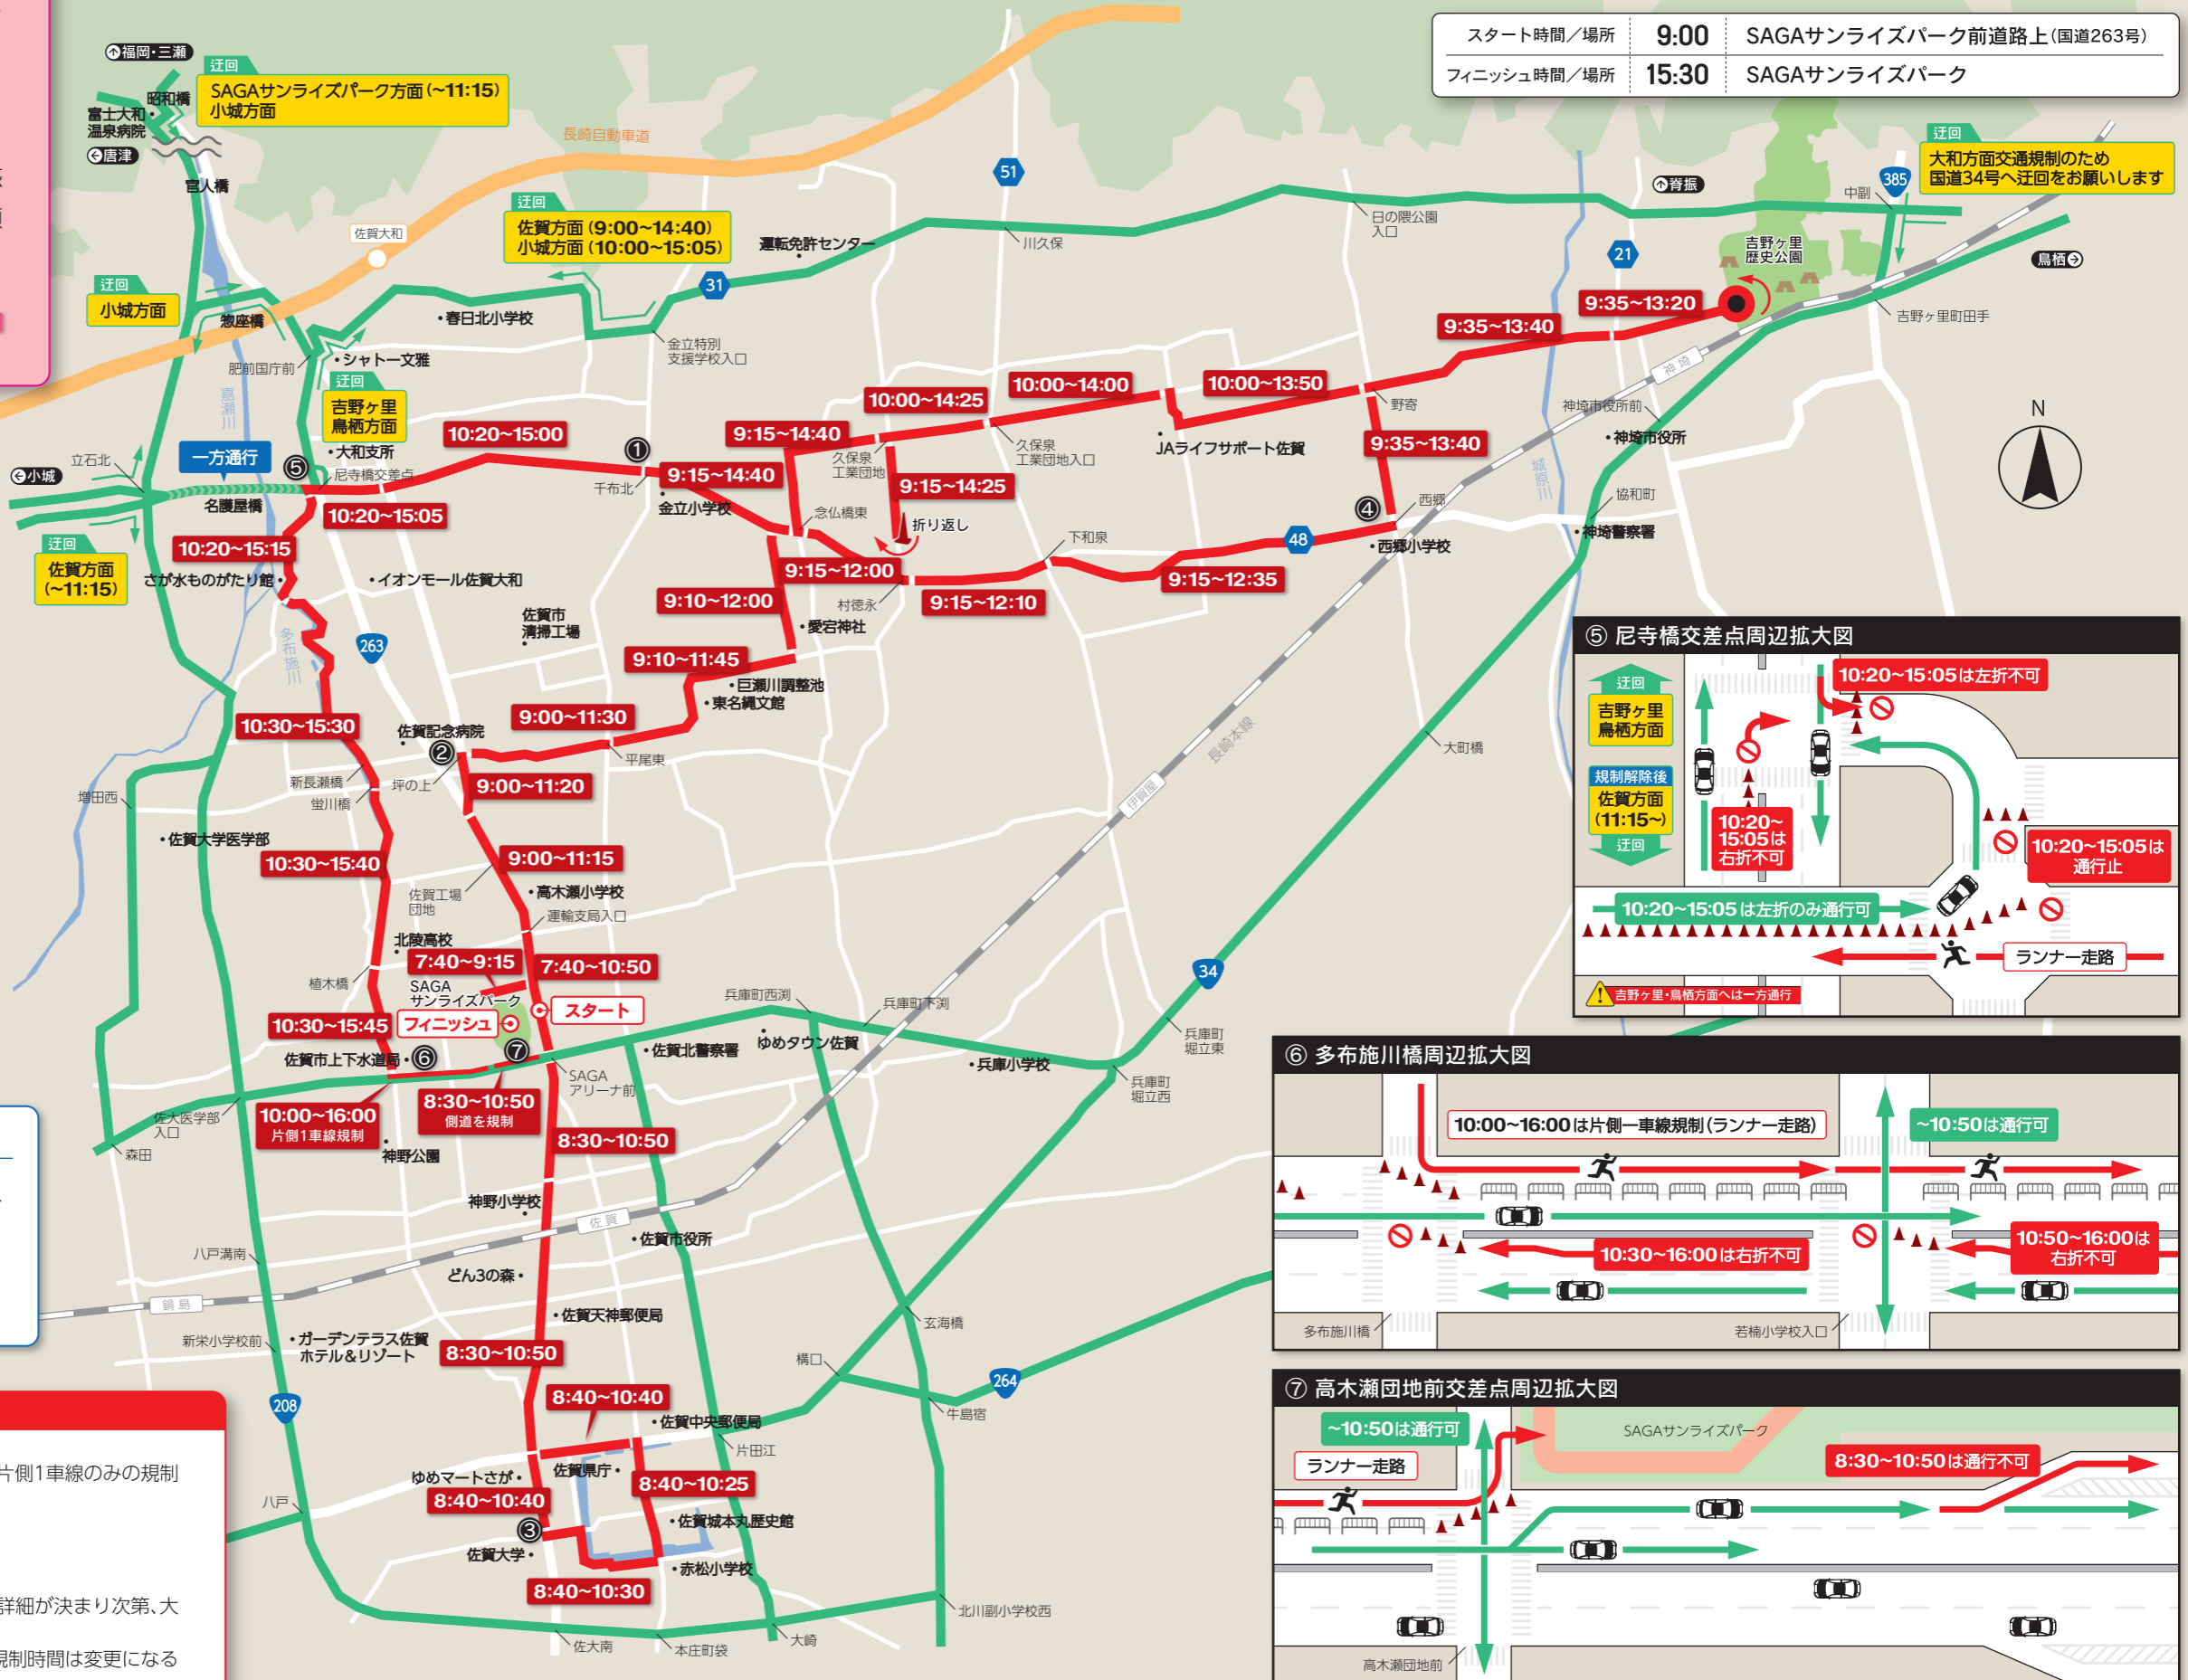

全国1万人のランナーが疾走する、さが桜マラソン2024を、3月24日(日)に開催します。レースのため、広い範囲で交通規制が必要で、交通混雑が予想されます。コース周辺の住民、事業所及び施設利用の皆様には、多大なご迷惑をおかけしますが、何卒ご理解とご協力をお願いします。

<https://sagasakura-marathon.jp/> さが桜マラソン2024 検索

スタート時間/場所 9:00 SAGAサンライズパーク前道路上(国道263号)
フィニッシュ時間/場所 15:30 SAGAサンライズパーク

凡例

- マラソンコース
- 迂回路
- 一方通行
- 交通規制時間

お知らせ

- ※ 規制時間は上下線とも通行できません。(34号は上り片側1車線のみの規制ですが、渋滞が強く予想されます。)
- ※ ⑤の箇所は**一方通行**となっています。**通行の際は、拡大図をご確認ください。**
- ※ 歩行者は車道に出ないでください。
- ※ 路線バスも、一部運休などダイヤの変更があります。詳細が決まり次第、大会ウェブサイト等でお知らせします。
- ※ 時間はあくまで目安です。大会の進行状況等により、規制時間は変更になる場合があります。