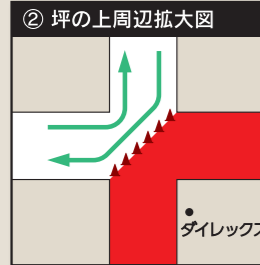

凡例

- マラソンコース
- 迂回路
- 一方通行
- 交通規制時間

お知らせ

- ※ 規制時間は上下線とも通行できません。(34号は上り片側1車線のみの規制ですが、渋滞が強く予想されます。)
- ※ ⑤の箇所は**一方通行**となっています。**通行の際は、拡大図をご確認ください。**
- ※ 歩行者は車道に出ないでください。
- ※ 路線バスも、一部運休などダイヤの変更があります。詳細が決まり次第、大会ウェブサイト等でお知らせします。
- ※ 時間はあくまで目安です。大会の進行状況等により、規制時間は変更になる場合があります。