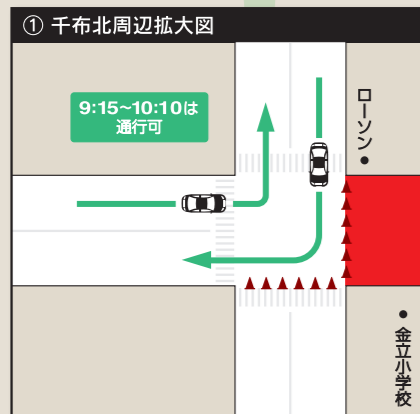

全国1万人のランナーが疾走する、さが桜マラソン2024を、3月24日(日)に開催します。レースのため、広い範囲で交通規制が必要で、交通混雑が予想されます。コース周辺の住民、事業所及び施設利用の皆様には、多大なご迷惑をおかけしますが、何卒ご理解とご協力をお願いします。

<https://sagasakura-marathon.jp/> さが桜マラソン2024 検索

スタート時間/場所 9:00 SAGAサンライズパーク前道路上(国道263号)
フィニッシュ時間/場所 15:30 SAGAサンライズパーク

凡例

- マラソンコース
- 迂回路
- 一方通行
- 交通規制時間

お知らせ

- ※ 規制時間は上下線とも通行できません。(34号は上り片側1車線のみの規制ですが、渋滞が強く予想されます。)
- ※ ⑤の箇所は**一方通行**となっています。**通行の際は、拡大図をご確認ください。**
- ※ 歩行者は車道に出ないでください。
- ※ 路線バスも、一部運休などダイヤの変更があります。詳細が決まり次第、大会ウェブサイト等でお知らせします。
- ※ 時間はあくまで目安です。大会の進行状況等により、規制時間は変更になる場合があります。