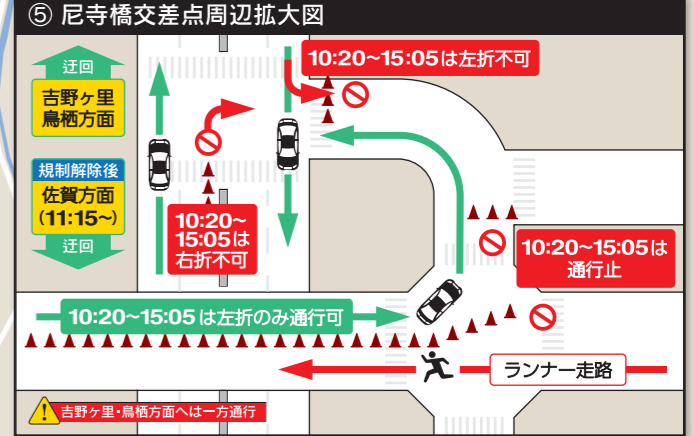

全国1万人のランナーが疾走する、さが桜マラソン2024を、3月24日(日)に開催します。レースのため、広い範囲で交通規制が必要で、交通混雑が予想されます。コース周辺の住民、事業所及び施設利用の皆様には、多大なご迷惑をおかけしますが、何卒ご理解とご協力をお願いします。

<https://sagasakura-marathon.jp/> さが桜マラソン2024 検索

スタート時間/場所 9:00 SAGAサンライズパーク前道路上(国道263号)
フィニッシュ時間/場所 15:30 SAGAサンライズパーク

凡例

- マラソンコース
- 迂回路
- 一方通行
- 交通規制時間

お知らせ

- ※ 規制時間は上下線とも通行できません。(34号は上り片側1車線のみの規制ですが、渋滞が強く予想されます。)
- ※ ⑤の箇所は**一方通行**となっています。**通行の際は、拡大図をご確認ください。**
- ※ 歩行者は車道に出ないでください。
- ※ 路線バスも、一部運休などダイヤの変更があります。詳細が決まり次第、大会ウェブサイト等でお知らせします。
- ※ 時間はあくまで目安です。大会の進行状況等により、規制時間は変更になる場合があります。