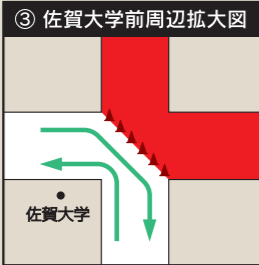

凡例

- マラソンコース
- 迂回路
- 一方通行
- 交通規制時間

お知らせ

- ※ 規制時間は上下線とも通行できません。(34号は上り片側1車線のみの規制ですが、渋滞が強く予想されます。)
- ※ ⑤の箇所は**一方通行**となっています。**通行の際は、拡大図をご確認ください。**
- ※ 歩行者は車道に出ないでください。
- ※ 路線バスも、一部運休などダイヤの変更があります。詳細が決まり次第、大会ウェブサイト等でお知らせします。
- ※ 時間はあくまで目安です。大会の進行状況等により、規制時間は変更になる場合があります。