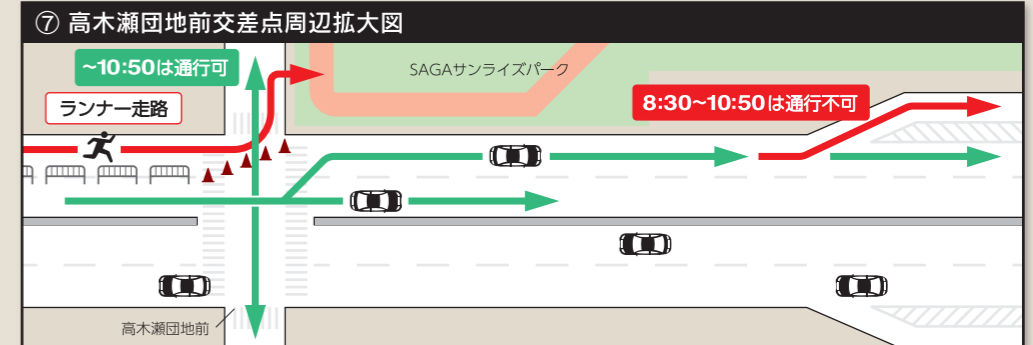

全国1万人のランナーが疾走する、さが桜マラソン2024を、3月24日(日)に開催します。レースのため、広い範囲で交通規制が必要で、交通混雑が予想されます。コース周辺の住民、事業所及び施設利用の皆様には、多大なご迷惑をおかけしますが、何卒ご理解とご協力をお願いします。

<https://sagasakura-marathon.jp/> さが桜マラソン2024 検索

スタート時間/場所 9:00 SAGAサンライズパーク前道路上(国道263号)
フィニッシュ時間/場所 15:30 SAGAサンライズパーク

凡例

- マラソンコース
- 迂回路
- 一方通行
- 交通規制時間

お知らせ

- ※ 規制時間は上下線とも通行できません。(34号は上り片側1車線のみの規制ですが、渋滞が強く予想されます。)
- ※ ⑤の箇所は**一方通行**となっています。**通行の際は、拡大図をご確認ください。**
- ※ 歩行者は車道に出ないでください。
- ※ 路線バスも、一部運休などダイヤの変更があります。詳細が決まり次第、大会ウェブサイト等でお知らせします。
- ※ 時間はあくまで目安です。大会の進行状況等により、規制時間は変更になる場合があります。