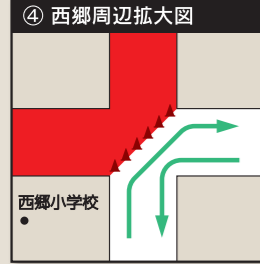

凡例

- マラソンコース
- 迂回路
- 一方通行
- 交通規制時間

お知らせ

- ※ 規制時間は上下線とも通行できません。(34号は上り片側1車線のみの規制ですが、渋滞が強く予想されます。)
- ※ ⑤の箇所は**一方通行**となっています。**通行の際は、拡大図をご確認ください。**
- ※ 歩行者は車道に出ないでください。
- ※ 路線バスも、一部運休などダイヤの変更があります。詳細が決まり次第、大会ウェブサイト等でお知らせします。
- ※ 時間はあくまで目安です。大会の進行状況等により、規制時間は変更になる場合があります。